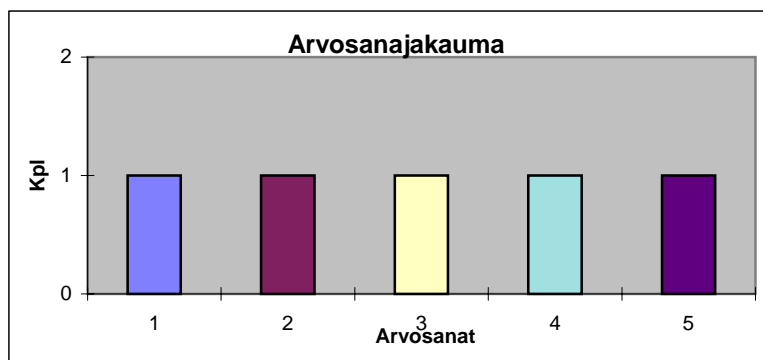

S-38.2121 Tentti/Exam 10.01.2008

Opkno	T	E	N	T	T	I	Yhteensä	Laskarit	Pisteet	Arvosana
Student	1	2	3	4	5	6	Total	Exercise	Points	Grade
45448A	2.00	6.00	3.00	1.00		2.00	14.00	-4.00	10.00	0
45637W	2.00		6.00	3.00		2.00	13.00	-1.00	12.00	0
49356R	2.50	2.50	3.50	1.50		3.00	13.00	2.00	15.00	0
51207C	2.00	4.00	4.50	2.00		3.50	16.00	-4.00	12.00	0
51325H	1.00	6.00	5.00	5.00		1.00	18.00	-2.50	15.50	1
51426P	2.50	6.00	5.00	2.50	2.00		18.00	3.00	21.00	3
58009C	2.00	4.00	4.00	1.00		3.00	14.00	-4.00	10.00	0
58478T	1.00	3.00	3.50	5.00		3.00	15.50	2.50	18.00	2
63633C	0.00						0.00	-1.50	-1.50	0
64807V		6.00	5.00	6.00	5.00	5.50	27.50	1.50	29.00	5
64995T	1.50	1.00	3.00	2.00		3.00	10.50	0.50	11.00	0
66629T	0.50		3.50	1.00		1.00	6.00	1.00	7.00	0
67283E	2.00		4.00	2.50	0.00	1.00	9.50	3.00	12.50	0
69426A		1.00	4.00	1.00		1.00	7.00	-4.00	3.00	0
69573S		0.00	0.00		6.00	4.00	10.00	-4.00	6.00	0
77176V	6.00	6.00	2.50	6.00		6.00	26.50	-2.50	24.00	4

Tentin läpäisyraja	15.00
Arvosanarajat	
1	15.00
2	18.00
3	21.00
4	24.00
5	27.00
Opiskelijamäärä:	16.00
Läpikäyneet:	5.00
Läpäisyprosentti	31 %

Valitustilaisuus 15.2.2008 klo 12:00 - 13:00 huoneessa SE327
Complaint session 15.2.2008 at 12:00 - 13:00 in room SE327